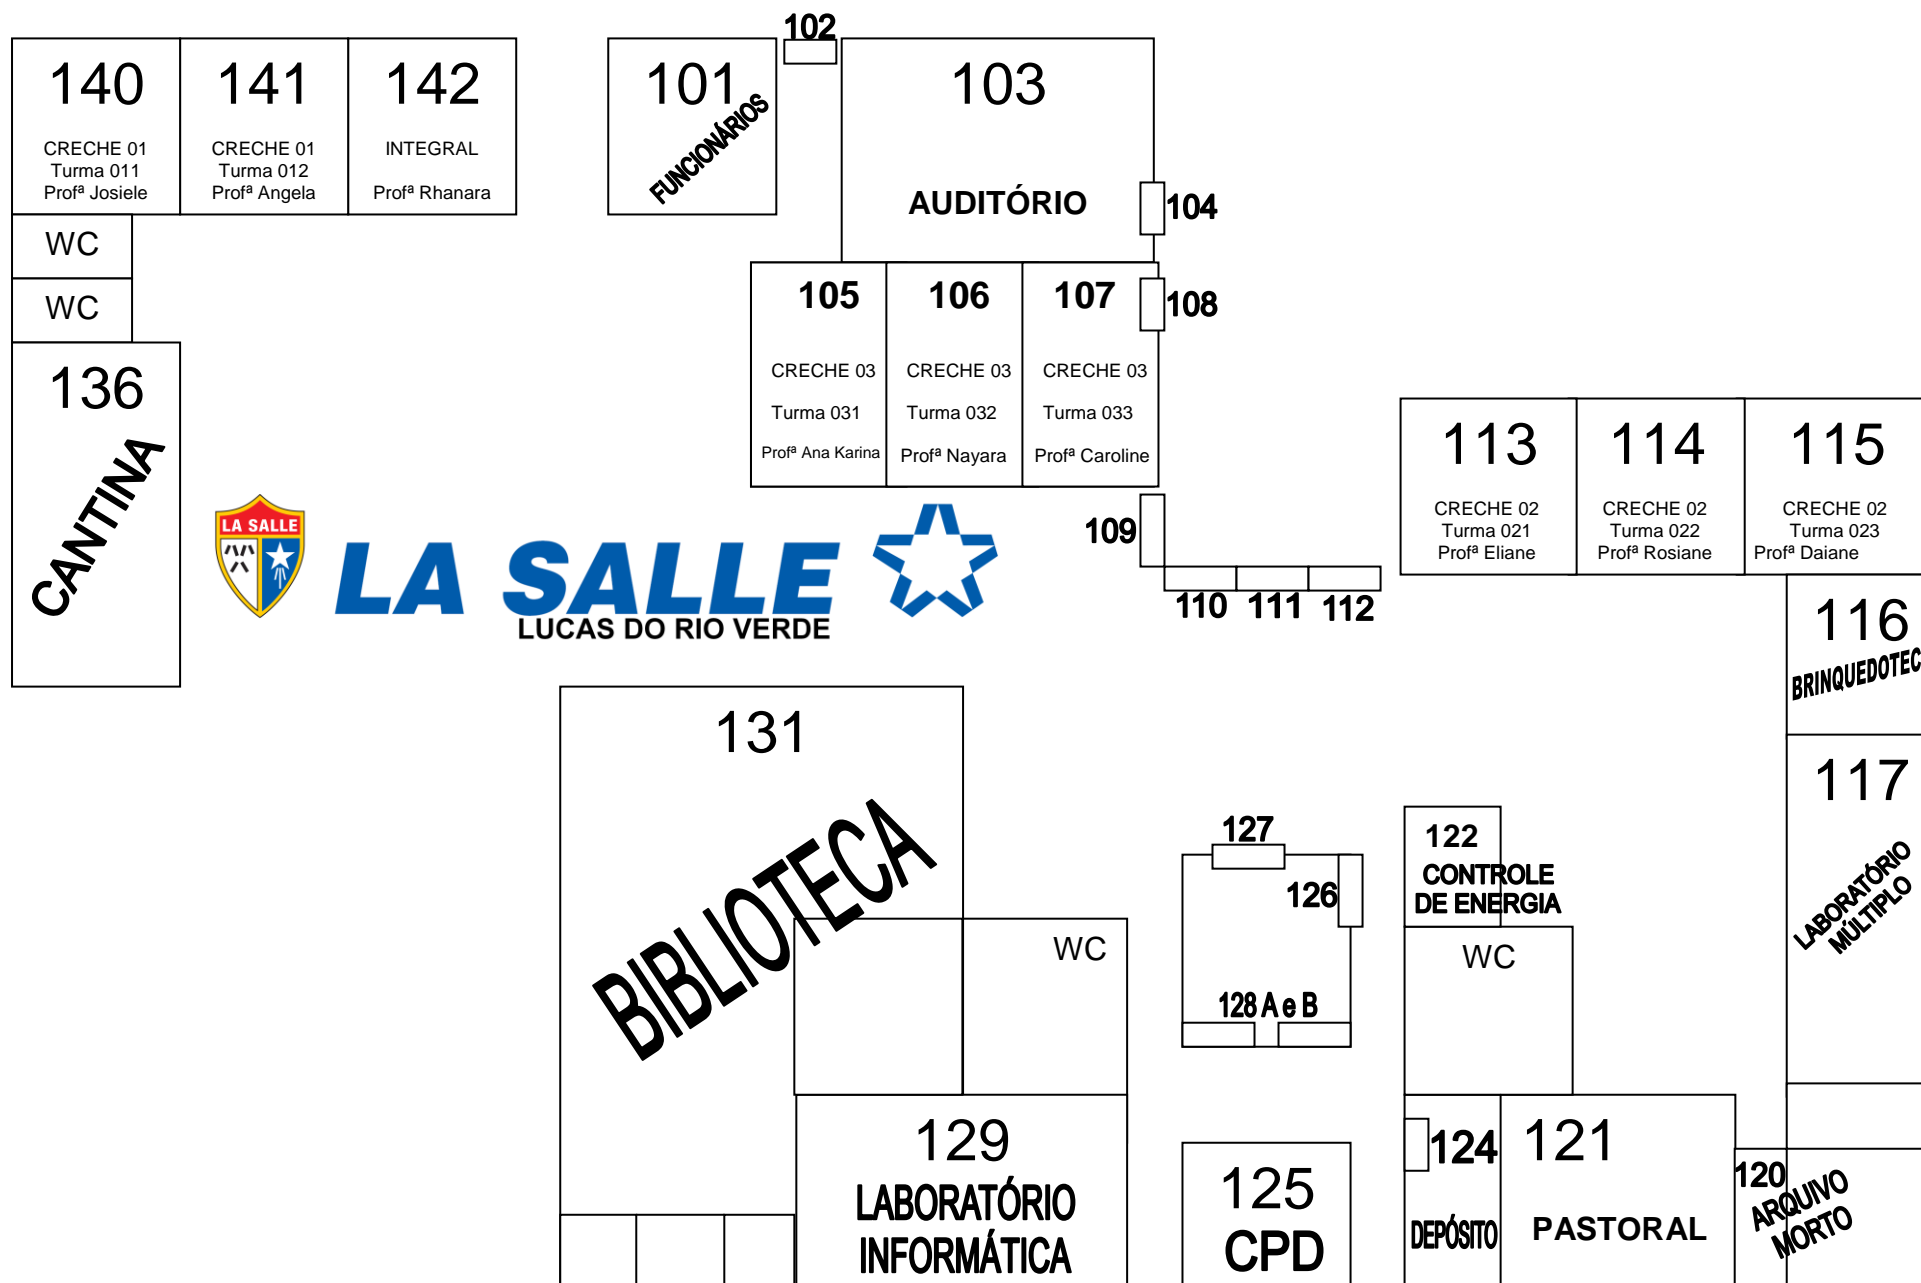

*Atualizado em 20 de janeiro de 2017.

*Atualizado em 20 de janeiro de 2017.

<p>206</p> <p>PRÉ I</p> <p>Turma 043</p> <p>Profª Francieli</p>	<p>207</p> <p>PRÉ II</p> <p>Turma 051</p> <p>Profª Raquel W.</p>	<p>208</p> <p>PRÉ II</p> <p>Turma 052</p> <p>Profª Giovana</p>	<p>209</p> <p>PRÉ II</p> <p>Turma 053</p> <p>Profª Aline B.</p>	<p>210</p> <p>DM STORE</p>	<p>RH</p> <p>Serviços</p>	<p>Sup. Adm.</p> <p>Tesouraria</p>	<p>211</p>
WC						WC	
WC						WC	
<p>203</p> <p>PRÉ I</p> <p>Turma 042</p> <p>Profª Maria José</p>	<p>202</p> <p>PRÉ I</p> <p>Turma 041</p> <p>Profª Lisabete</p>	<p>Secretaria</p> <p>VICE DIREÇÃO</p> <p>218</p> <p>SCT SOE SCP SSE</p>				<p>Sala de Reuniões</p> <p>Direção</p>	<p>214</p> <p>PROFESSORES</p>

*Atualizado em 20 de janeiro de 2017.

314	315	316	301	302	303
Matutino: 161	Matutino: 162	Matutino: 171	Matutino: 132 Profª Facione	Matutino: 182	Matutino: 152 Profª Raquel K.
Vespertino: 111 Profª Rosemeire	Vespertino: 112 Profª Aline G.	Vespertino: 121 Profª Anelize	Vespertino: 131 Profª Facione	Vespertino: 141 Profª Hivania	Vespertino: 151 Profª Raquel K.
WC					WC
WC					WC
311	310	309	308	307	306
Matutino: 172	Matutino: 231	Matutino: 221	Matutino: 211	Matutino: 191	Matutino: 181
Vespertino: 122 Profª Adriana	Vespertino: 231 (3ª, 4ª e 5ª)	Vespertino: 221 (4ª)	Vespertino: 211 (4ª)	Vespertino:	Vespertino: